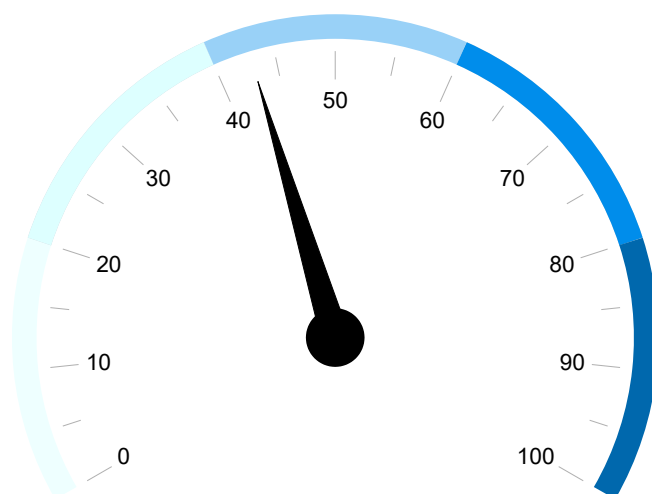

Réussite Exams.
du 01/10/2023 au 30/09/2024
en 2ème présentation

Conduite **43%**

Permis B

Filière	Nb. Elèves	Taux Réussite	Moy. Heures
Traditionnel	4	50%	29,1
CS	2	50%	46,3
AAC	1	0%	31,5

Autres Permis

Circulation	Hors-Circulation
Aucun examen trouvé	